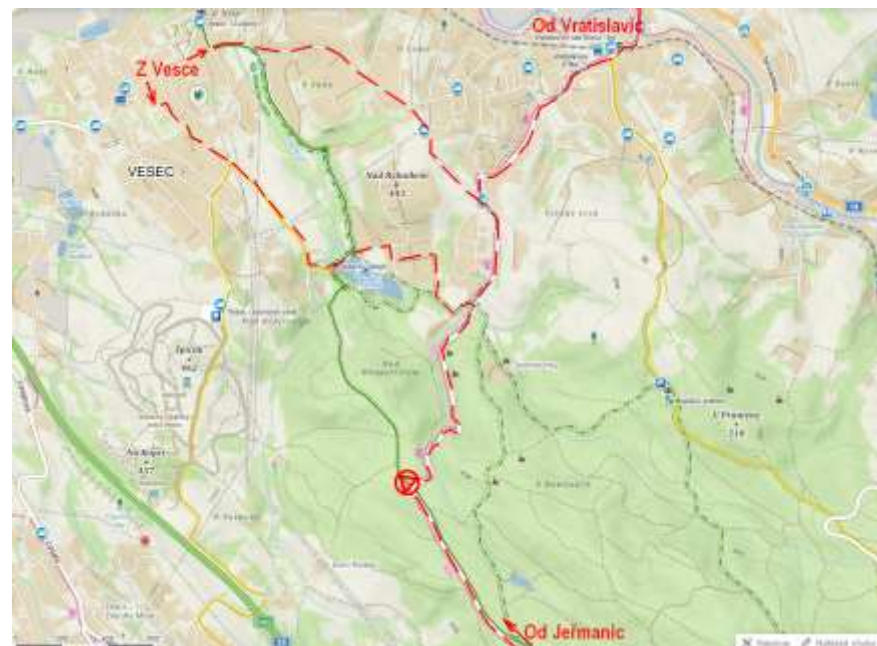

Mistrovská soutěž II.stupně

Krajský přebor

- 80m klasika

Liberec 2024

Místo konání: Císařský kámen

Datum konání: sobota - 2.11.2024

Prezence: na křižovatce silnice v lese /nejpozději do 10:15 hod./

Start: 10.30 hod.

Mapa: Císařský kámen 1:10 000

Trať: 80m klasika - 5TX + maják.

Ražení: stojany s SI jednotkama

Druh soutěže: Mistrovská soutěž II. stupně pro všechny kategorie.

Pořadatel: AROB ČR, SZTM ROB Liberec a DDM Větrník Liberec.

Organizační výbor:

Hlavní rozhodčí: Jelínek Stanislav
Stavba trati: Baxa Jaromír, sn.+St. Jelínek
Rozhodčí startu a cíle: Baxa Jaromír, sn.

Startovné: není

Doprava autem: Od Turnova před vrcholem stoupání v Jeřmanicích odbočit doprava, podjet železniční trať a pak rovně

směr Vratislavice nejprve mezi domy a pak zatáčkami do lesa. Při sjezdu z kopce je ostrá zatáčka vpravo a tam bude shromaždiště. Z Vesce z hlavní ulice České kde jezdí MHD bus. Buď ulicí Vyhlídkovou až na konec a pak 2x doprava směr Jeřmanice do lesa anebo ulicí U družiny a pak Šumnou k Teichu a za ním pak prokličkovat doprava mezi chatami (trochu horší orientace viz mapa) a vyjet na silnici, která vede od Vratislavic do Jeřmanic a zde doprava do lesa. Zatáčkami do kopce a v ostré levé je shromaždiště.

GPS 50.7230575N, 15.0820639E

Přihlášky do 1.11.2024 do 12h mailem:

E mail: bx.plus@volny.cz